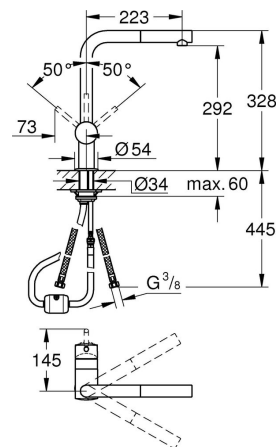

## TEKNISK INFO

**Gjennomstrømning**  
20L/min

**Driftstrykk**  
0,5-10 Bar, anbefalet 0,5-5 Bar

**Materiale**  
Messing

**Trykktap v. 0,2 l/s**  
109 kPa

**Varmtvannsinngang**  
Maks 70°

**Størrelse på tilkobling**  
3/8"

## MÅLTEGNING

## RESERVEDELER

	Produkt Nr.	Produktbeskrivelse
1	46015000	Håndgrep
2	46025000	Kappe
3	46048000	Patron
3.1	46209000	Pakningssett
4	46858000	Uttreksdusj
4.1	08565000	Tilbakeslagsventil
4.2	13967000	Perlator
5	46345000	Tilskruing
5.1	05334000	Stabiliseringsplate
6	48293000	Dusjslange
7	05334000	Stabiliseringsplate
8	40684000*	Håndgrep
9	46375000*	Temperaturbegrenser