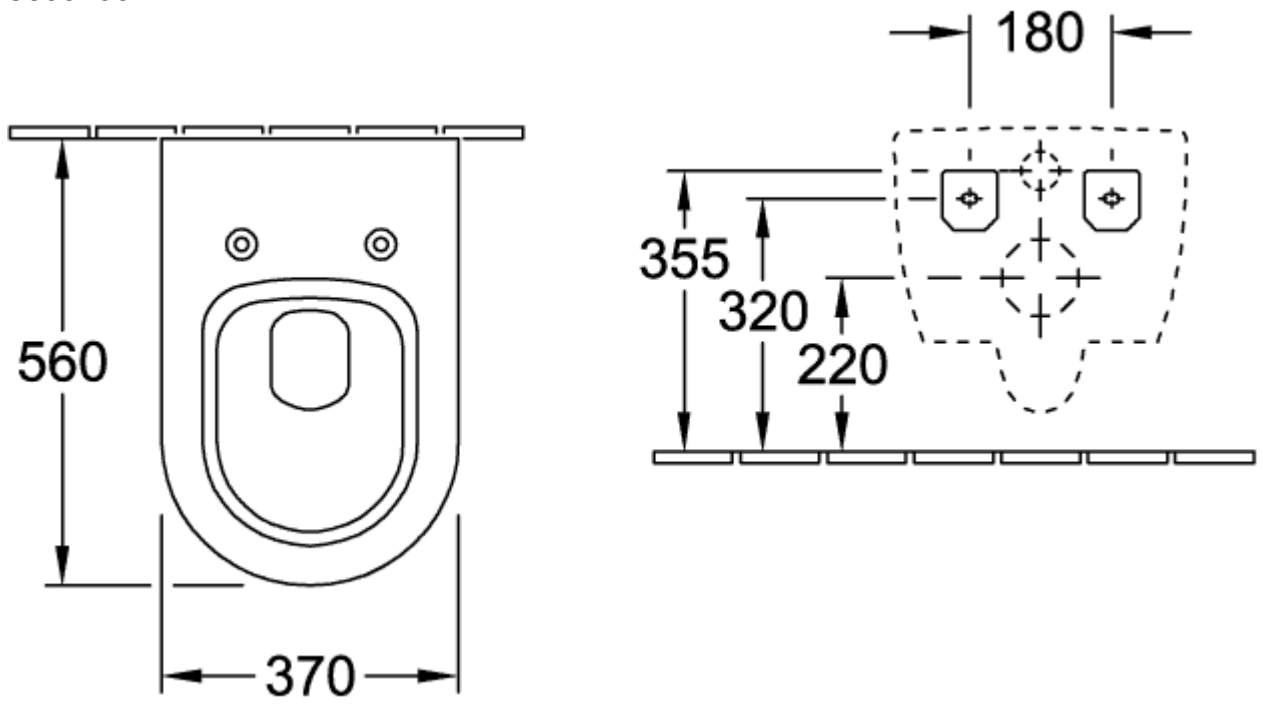

TEKNISKE TEGNINGER

56001001